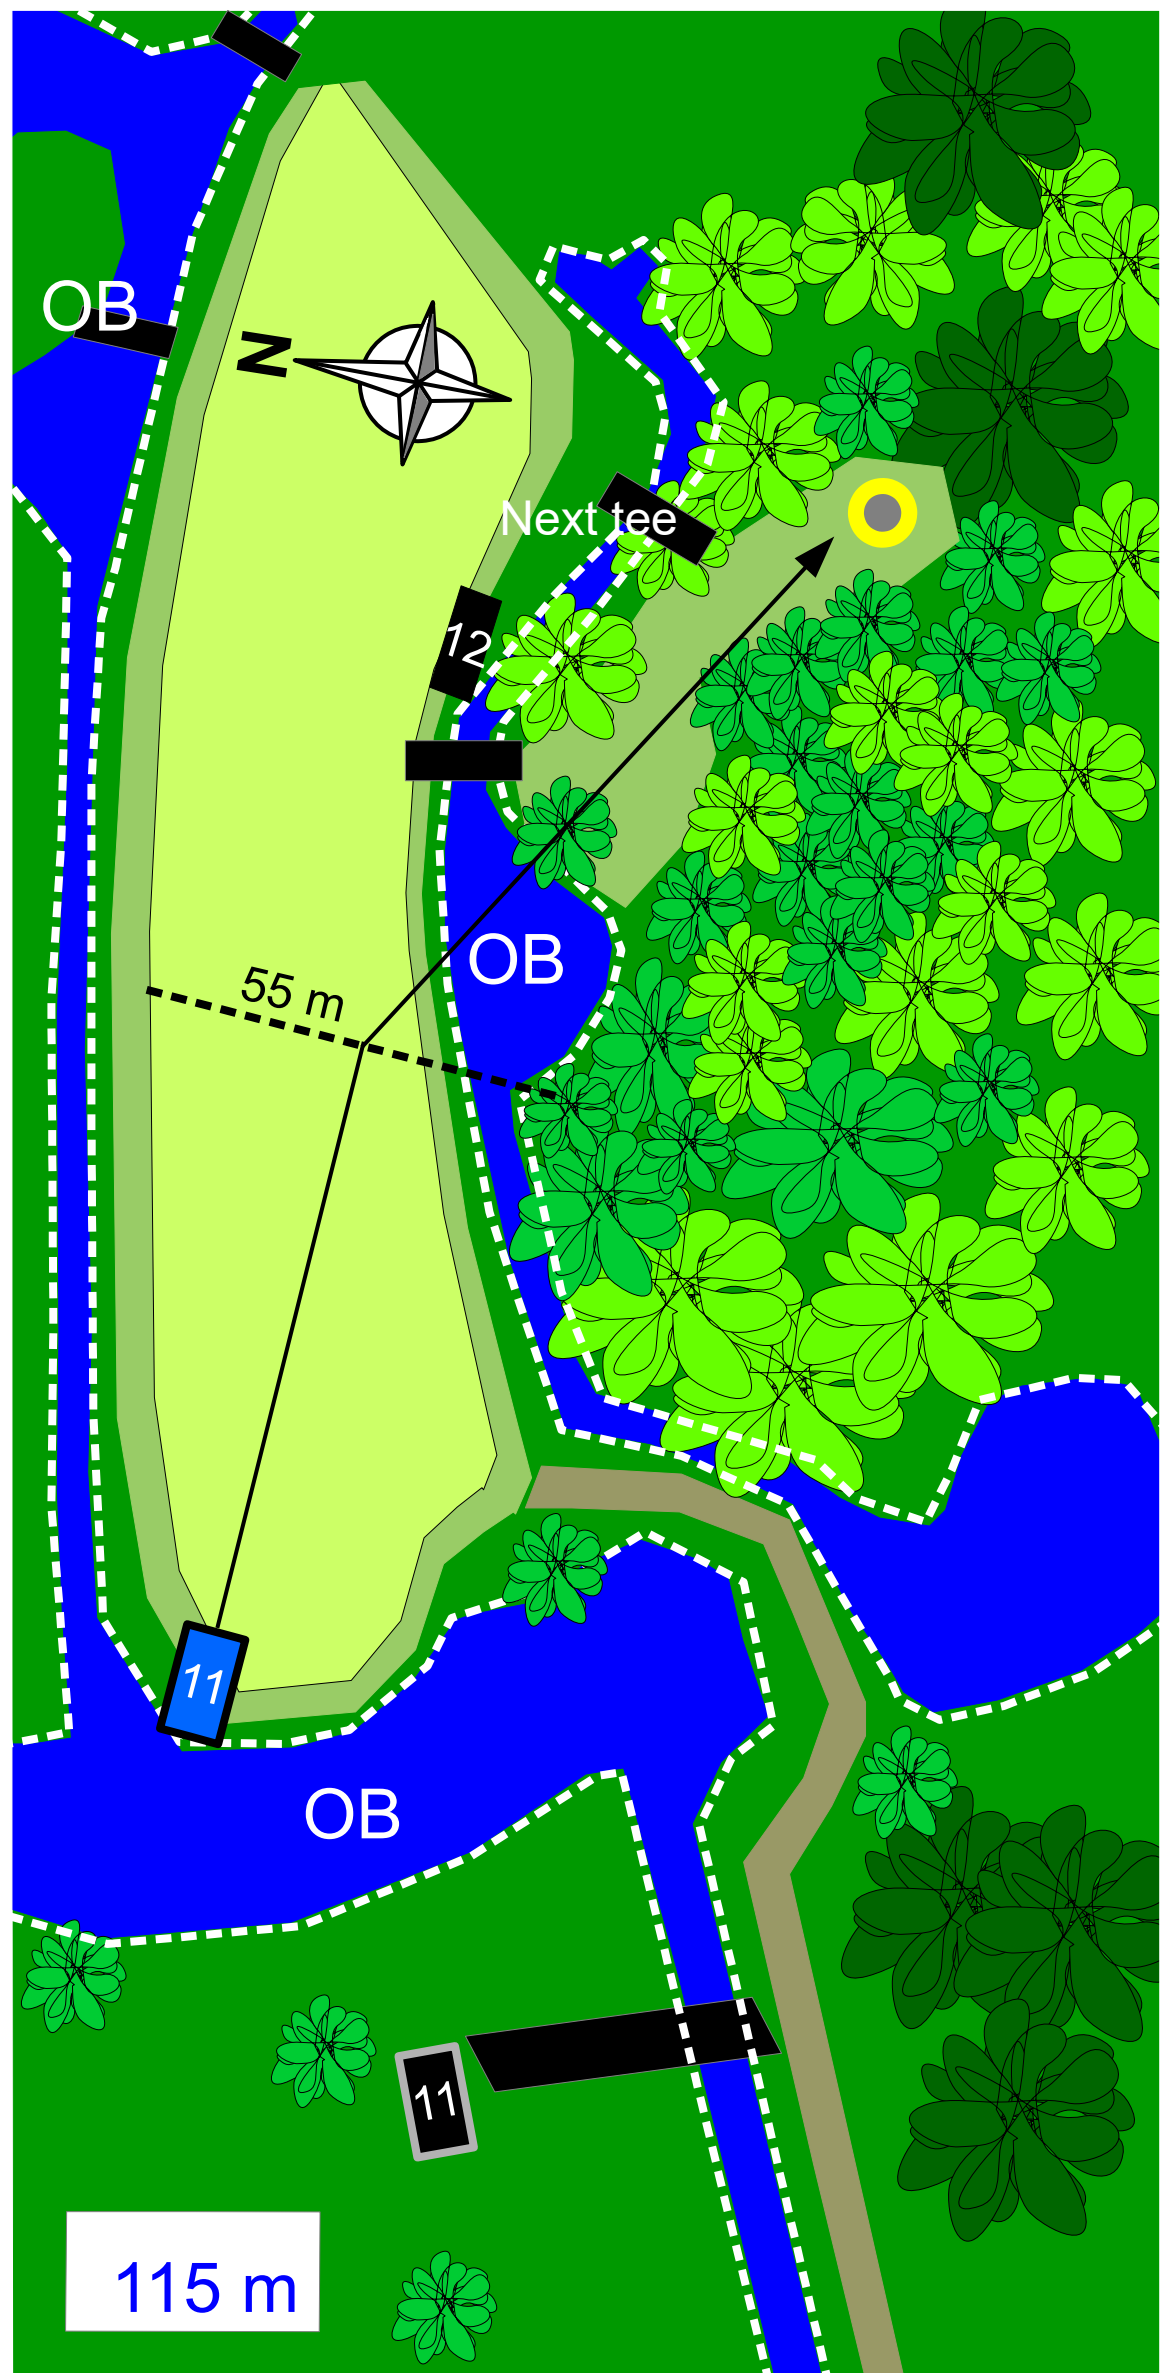

## Hål 11

Längd 115 meter.

Par 4

index 7.

Vattnet, alltså både dammar och diken är OB.

OB markeras av "klipplinjen" på ena sidan. På den andra sidan gäller att discar som är omgivna av vatten är OB.

Avstånd:

Till landningszon 55 m.

### Säkerhet och hänsyn

Om båda kategorierna av golfare finns på denna tee, spelar alla ut samtidigt. Sedan går man till sina lägen och spelar vidare.

Strategi