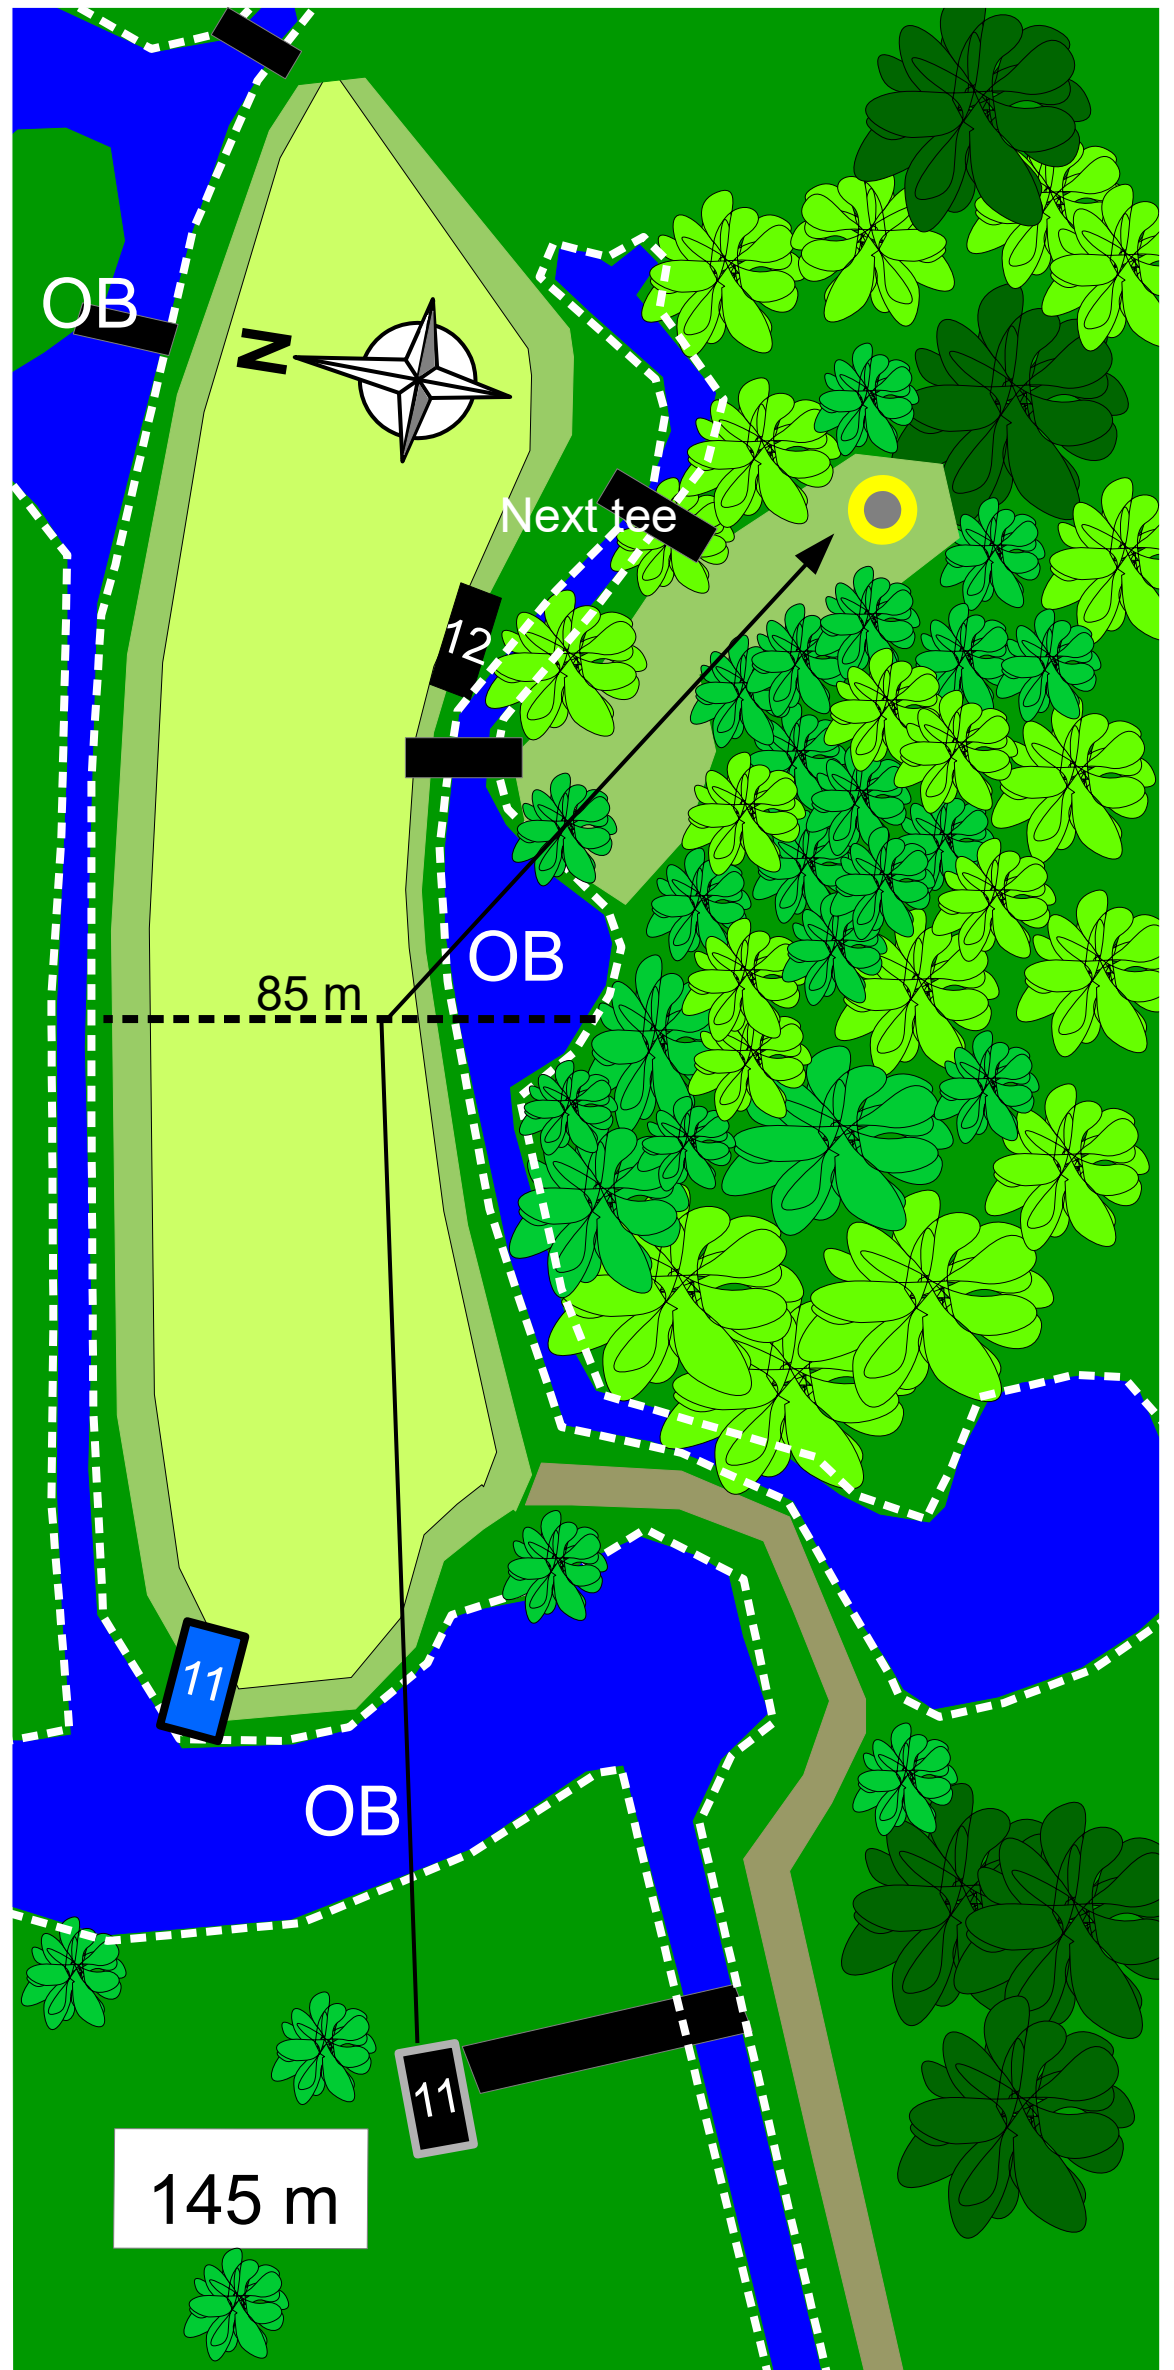

Bolidens GK Discgolf

Hål 11

Längd 145 meter.

Par 4

index 7.

Vattnet, alltså både dammar och diken är OB.

OB markeras av "klipplinjen" på ena sidan. På den andra sidan gäller att discar som är omgivna av vatten är OB.

Avstånd:

Till landningszon 85 m.

Allmän info:

Bäcken är djup.

Säkerhet och hänsyn

Om båda kategorierna av golfare finns på denna tee, spelar alla ut samtidigt. Sedan går man till sina lägen och spelar vidare.

Strategi