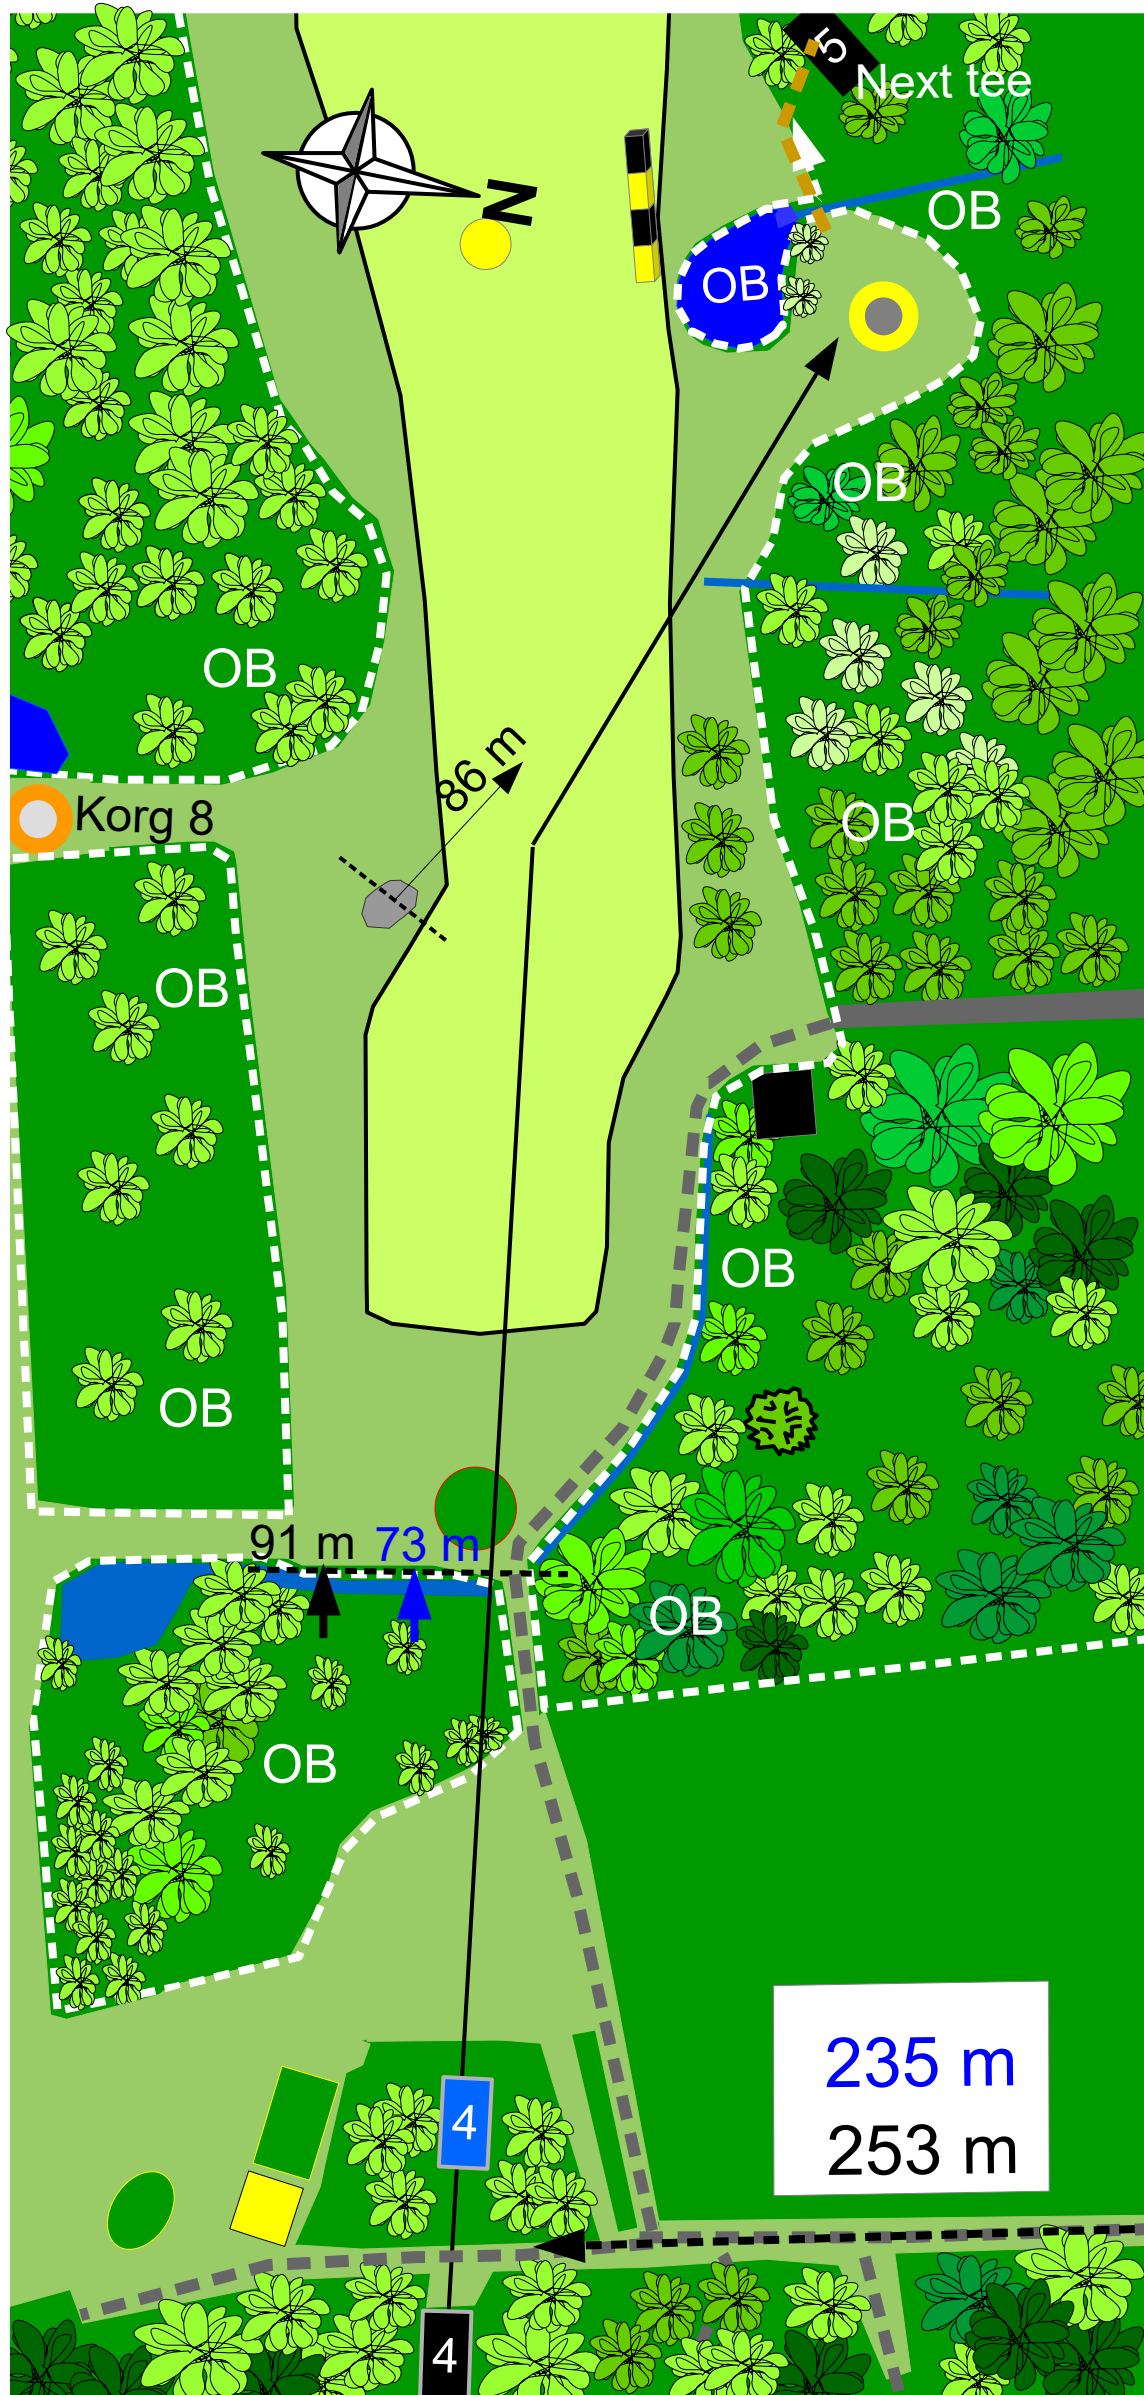

Bolidens GK Discgolf

Hål 4

Längd 253 meter.

Par 5
index 1.

Allt som inte klipps med gräsklippare är OB. "Klipplinjen" markerar gränser. Vattnet vid korgen är OB där gäller "omgiven av vattnet" regeln.

Avstånd:

Över första OB 73 m från blå tee.

Över första OB 91 m från svart tee.

Från stenen in till korgen 86 m.

Allmän info:

Vattnet till vänster om korgen är djupt.

Säkerhet och hänsyn

Var uppmärksam på ev. bilar på vägen nere till höger.

Om båda kategorierna av golfare finns på denna tee, spelar alla ut samtidigt. Sedan går man till sina lägen och spelar vidare.

Kullen