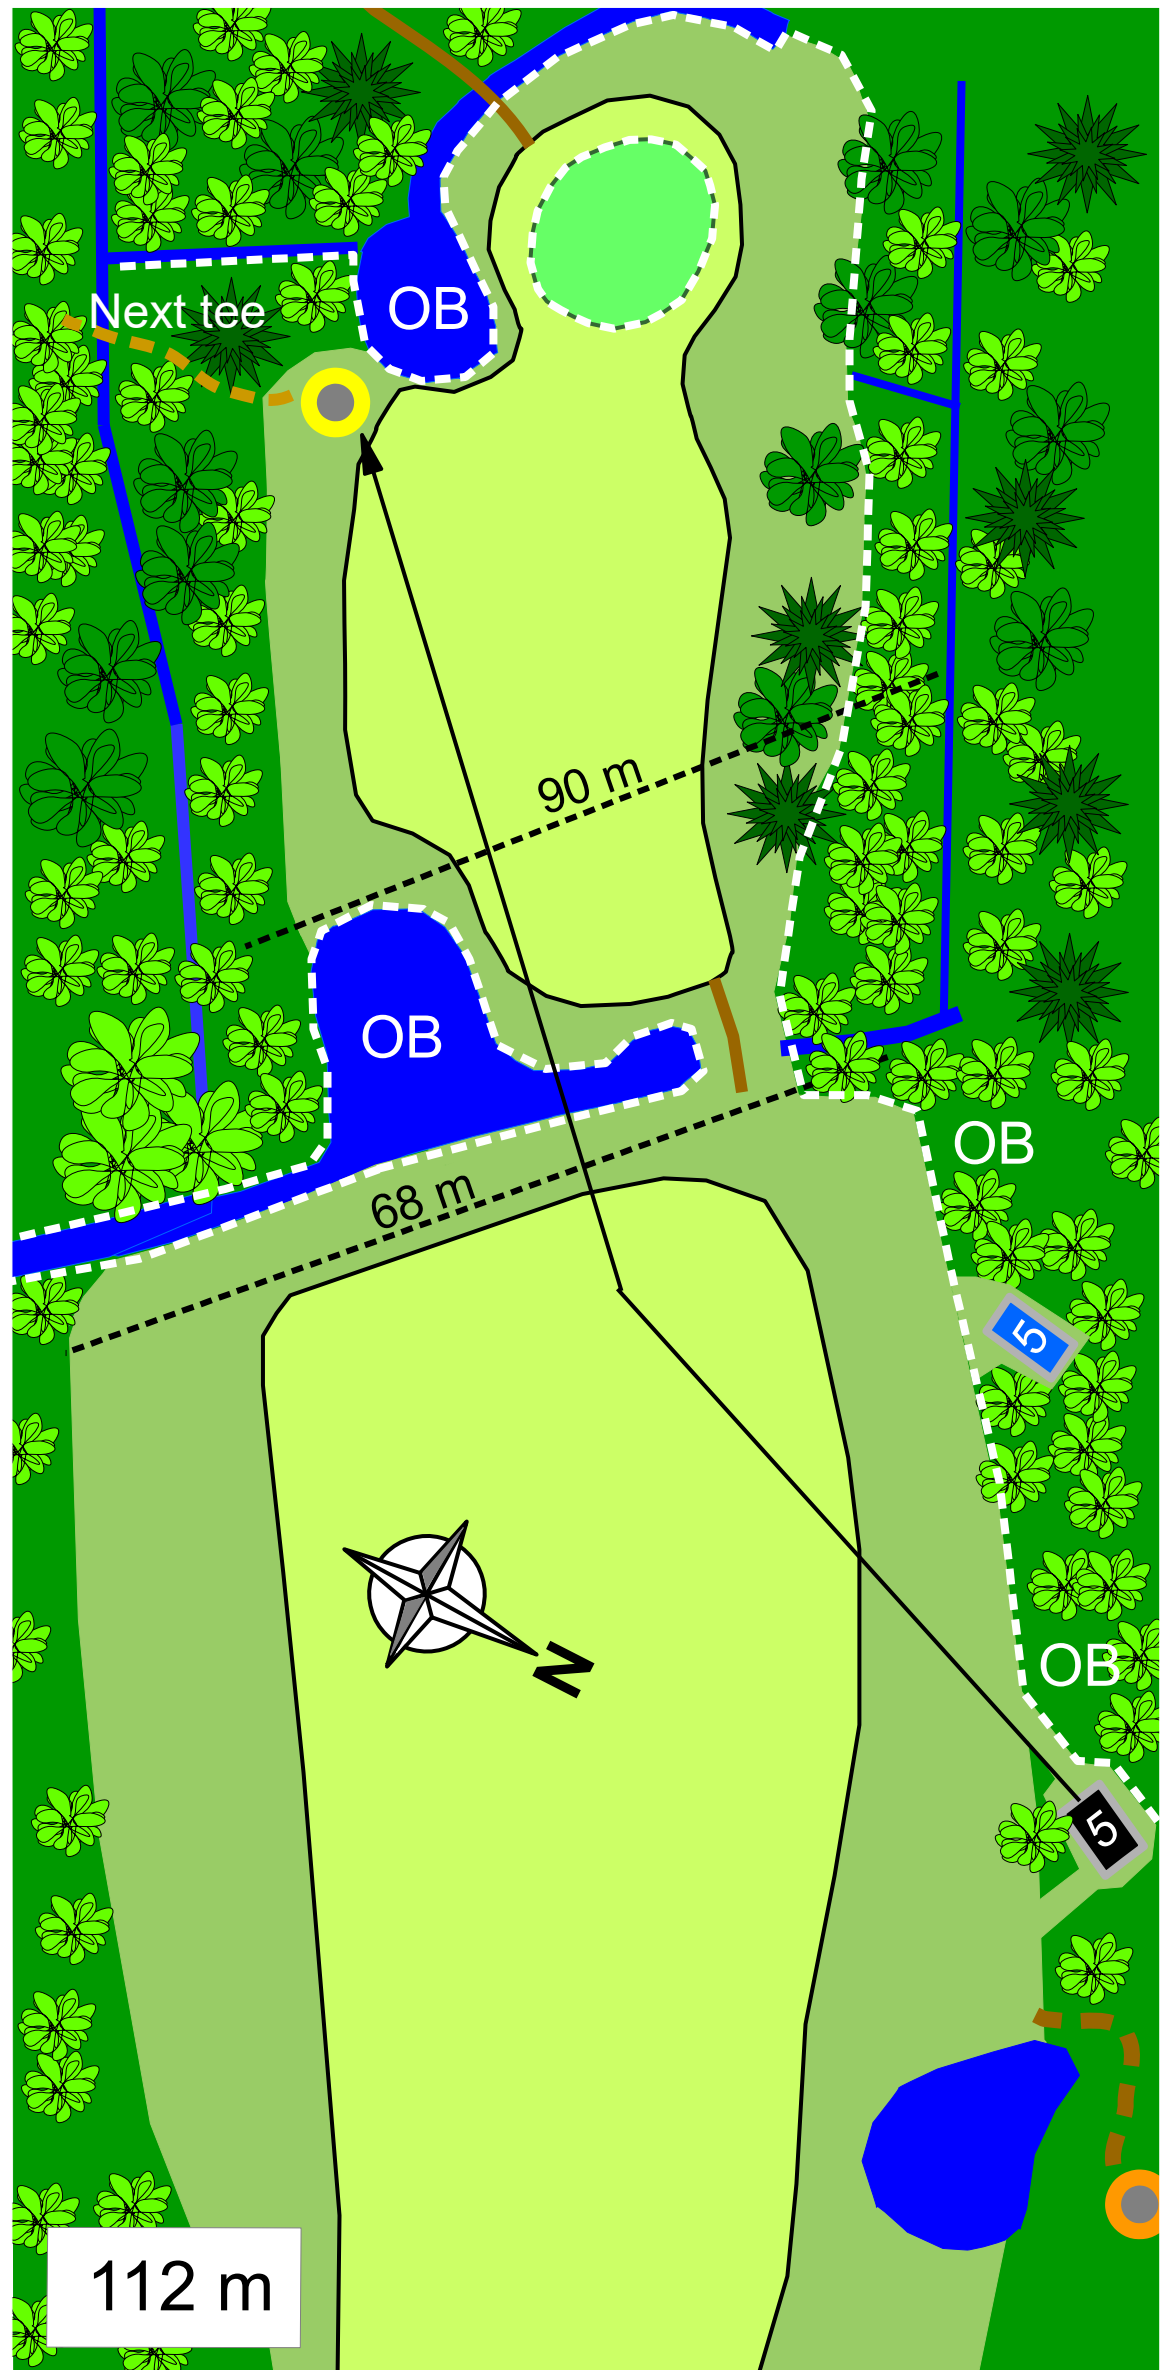

Bolidens GK Discgolf

Hål 5

Längd 112 meter.

Par 3

index 5.

OBS! Skogen till höger är OB. Där är det snårigt och svårletat. "Klipplinjen" gäller som bedömning.

Vattnet är OB.

För OB gäller "omgiven av vatten" bedömningen.

Avstånd:

Till vattnet 68 m.

Över vattnet 90 m.

Säkerhet och hänsyn

Håll koll bakåt och spela på utan dröjsmål. Se till att ni är synliga om ni letar efter fiskar efter discar.

Krut i armen