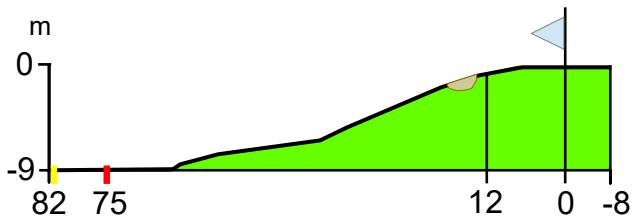

Bolidens GK Golf

Vänster sida bortom ruffen är rött pliktområde med spelförbud.
Markerat med röda pinnar med grön topp.
Bakom green räknas skogen som rött pliktområde.
Pliktområden saknar yttre gräns.
Den inre gränsen utgörs av linjen som bildas mellan klippt och icke klippt ruff.

Säkerhet och hänsyn

Notera att orange tee på detta hål är uppe vid klubbhuset.
Se till att ingen är uppe på green.

Lägg tillbaks uppslagen torv och laga dina nedslagsmärken.