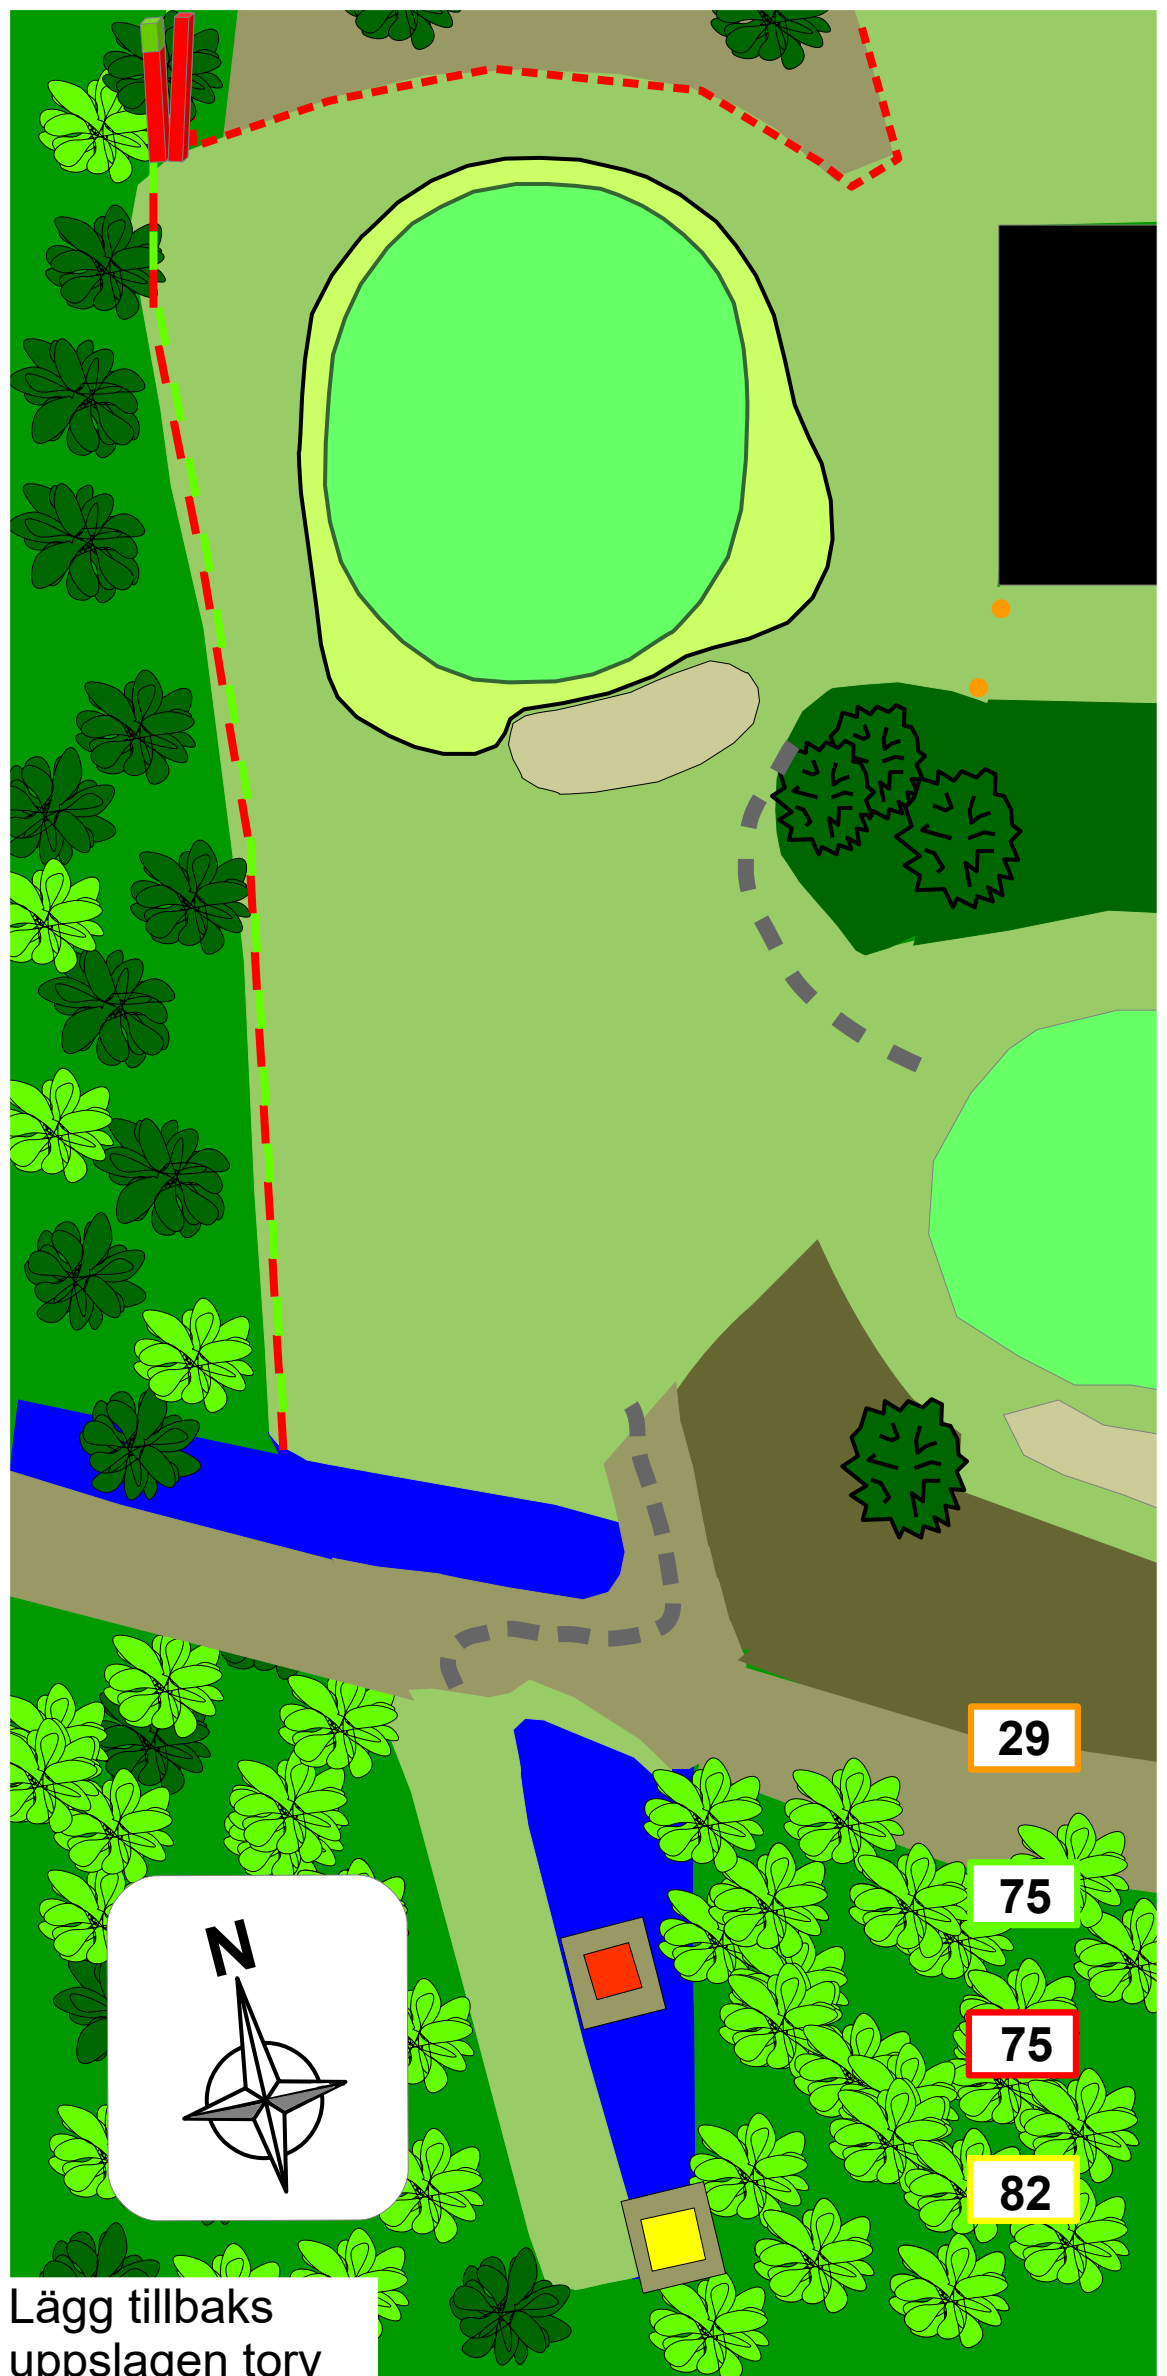

Bolidens GK Golf

Vänster sida bortom ruffen är rött pliktområde med spelförbud.
Markerat med röda pinnar med grön topp.
Bakom green räknas skogen som rött pliktområde.
Pliktområden saknar yttre gräns.
Den inre gränsen utgörs av linjen som bildas mellan klippt och icke klippt ruff.

Säkerhet och hänsyn

Notera att orange tee på detta hål är uppe vid klubbhuset.
Se till att ingen är uppe på green.

Lägg tillbaks uppslagen torv och laga dina nedslagsmärken.